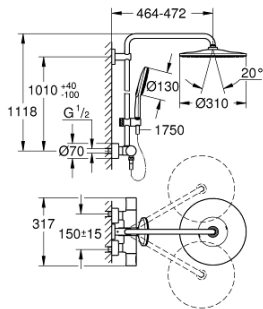

26 648 000 RAINSHOWER SYSTEM SISTEM DUȘ CU TERMOSTAT PENTRU MONTARE PE PERETE

DESCRIEREA PRODUSULUI

- compus din:
- braț de duș 450 mm orizontal rotativ
- termostat aparent cu funcție Aquadimmer
- permite selectarea între:
- head shower Rainshower Mono 310 (26 562)
- cu racord cu bilă
- unghi de rotație de $\pm 15^\circ$
- pară de duș Rainshower SmartActive 130 (26 574)
- ajustabil în înălțime cu element culisant
- including performance grip
- furtun de duș Silverflex 1.750 mm (28 388 000)
- **GROHE TurboStat** cartuș compact cu termoelement din ceară
- GROHE SafeStop - oprire de siguranță la 38°C
- limitare opțională de temperatură la 43°C **GROHE SafeStop Plus** inclusă
- fără risc de opărire cu **GROHE CoolTouch**
- pulverizare perfectă cu tehnologia **GROHE DreamSpray**
- **GROHE One-Click Showering** alege pulverizarea cu o apăsare
- suprafață cromată **GROHE StarLight**
- limitator de debit **GROHE EcoJoy** la 9.5 l/min
- **GROHE FastFixation** (piesa de prindere ajustabilă)
- sistem anti-calcar **SpeedClean**
- compatibil cu boilere de la 18 kW/h
- debit minim 7 l/min.