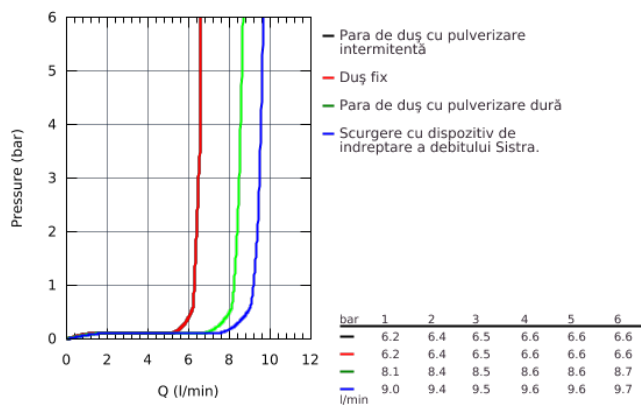

26 648 000 RAINSHOWER SYSTEM SISTEM DUȘ CU TERMOSTAT PENTRU MONTARE PE PERETE