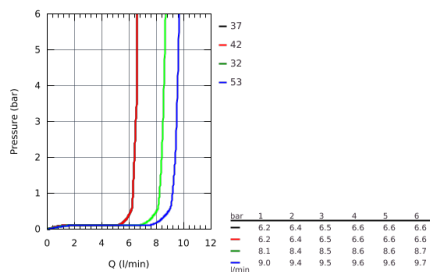

26 648 000 RAINSHOWER SYSTEM SISTEM DUȘ CU TERMOSTAT PENTRU MONTARE PE PERETE

DESCRIEREA PRODUSULUI

- compus din:
- braț de duș 450 mm orizontal rotativ
- termostat aparent cu funcție Aquadimmer
- permite selectarea între:
- head shower Rainshower Mono 310 (26 562)
- cu racord cu bilă
- unghi de rotație de $\pm 15^\circ$
- pară de duș Rainshower SmartActive 130 (26 574)
- ajustabil în înălțime cu element culisant
- including performance grip
- furtun de duș Silverflex 1.750 mm (28 388 000)
- **GROHE TurboStat** cartuș compact cu termoelement din ceară
- GROHE SafeStop - oprire de siguranță la 38°C
- limitare opțională de temperatură la 43°C **GROHE SafeStop Plus** inclusă
- fără risc de opărire cu **GROHE CoolTouch**
- pulverizare perfectă cu tehnologia **GROHE DreamSpray**
- **GROHE One-Click Showering** alege pulverizarea cu o apăsare
- suprafață cromată **GROHE StarLight**
- limitator de debit **GROHE EcoJoy** la 9.5 l/min
- **GROHE FastFixation** (piesa de prindere ajustabilă)
- sistem anti-calcar **SpeedClean**
- compatibil cu boilere de la 18 kW/h
- debit minim 7 l/min.