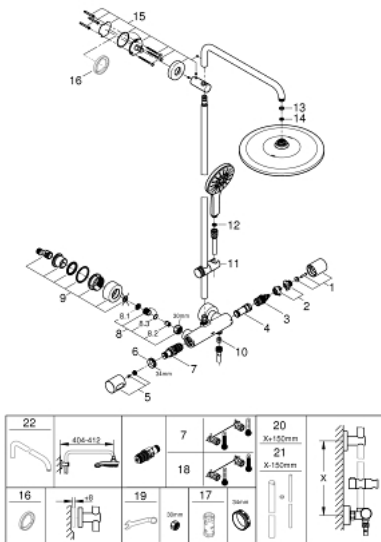

26 648 000 RAINSHOWER SYSTEM SISTEM DUȘ CU TERMOSTAT PENTRU MONTARE PE PERETE

26 648 000 RAINSHOWER SYSTEM SISTEM DUȘ CU TERMOSTAT PENTRU MONTARE PE PERETE

PIESE DE SCHIMB

- 1: Aquadimmer handle (Order-nr. 47804000)
 - 2: Stop (Order-nr. 47723000)
 - 3: Aquadimmer (Order-nr. 47364000)
 - 4: Water flow (Order-nr. 47887000)
 - 5: Temperature scale handle (Order-nr. 47811000)
 - 6: Fitting ring (Order-nr. 47743000)
 - 7: Thermostatic compact cartridge 1/2" (Order-nr. 47439000)
 - 8: Non-return valve (Order-nr. 47189000)
 - 8.1: Dirt strainer (Order-nr. 0726400M)
 - 8.2: Non-return valve (Order-nr. 08565000)
 - 8.3: O-ring $\varnothing 17 \times \varnothing 2$ (Order-nr. 0305500M)
 - 9: S-union (Order-nr. 12693000)
 - 10: Non-return valve (Order-nr. 08565000)
 - 11: Glide element (Order-nr. 48424000)
 - 12: Dirt strainer (Order-nr. 0700200M)
 - 13: Fibre seal $\varnothing 18,5 \times \varnothing 12 \times 2$ (Order-nr. 0138900M)
 - 14: Dirt strainer (Order-nr. 48007000)
 - 15: Shower rail holder (Order-nr. 48279000)
 - 16: Compensation disc (Order-nr. 27180000)*
 - 17: Socket spanner (Order-nr. 19332000)*
 - 18: GROHE TurboStat cartridge 1/2" (Order-nr. 47175000)*
 - 19: Special spanner (Order-nr. 19377000)*
 - 20: Shower system pipe for retrofitting (Order-nr. 48053000)*
 - 21: Shower system pipe for retrofitting (Order-nr. 48054000)*
 - 22: Shower arm for shower systems (Order-nr. 14047000)*
- * Optional accessories